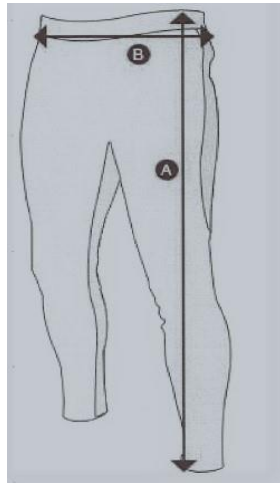

MEDIDAS MALLAS SHUREIDO

Medidas aproximadas

Top

	XS	S	M	L
A	37,5	38	40	42
B	60	61,5	63,5	65,5
C	69	73	75	77
D	34	35	37	39

Bottom

	XS	S	M	L
A	82	83	85	87
B	26	31	33	35