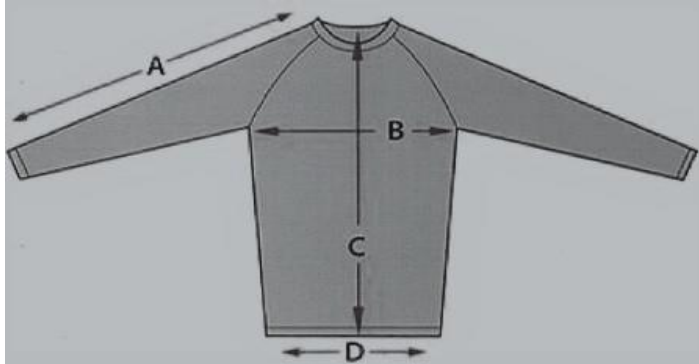

MEDIDAS MALLAS SHUREIDO

Medidas aproximadas

Top

	XS	S	M	L
A	37,5	38	40	42
B	60	61,5	63,5	65,5
C	69	73	75	77
D	34	35	37	39

Bottom

	XS	S	M	L
A	82	83	85	87
B	26	31	33	35